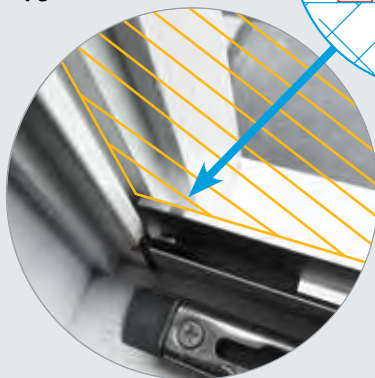

Productspecificatie

Unieke eigenschappen

- gaas opgespannen in frame
- zonder schroeven monteren
- klemt zich vast met veerclips
- plaatsing 'in-de-dag'
- standaard super transparant UV bestendig PPP gaas
- aluminium geëxtrudeerde profielen
- UV-bestendige poedercoatlaag
- middenkader pas vanaf 1600 mm nodig
- optioneel met schuine hoek
- flens tussen draaideel en kozijn: nastellen kozijn kan nodig zijn

Opties

- RAL kleuren (meerprijs)
- grijs gaas (zonder meerprijs)
- pollengaas (meerprijs)
- schuine hoek (meerprijs)

Standaard geleverd met zwart gaas.

TIP!
Minder risico's met ultradunne flens van de SOFTFIT
(zie pagina 38)

Standaard kleuren

RAL kleuren zijn leverbaar tegen meerprijs maar hebben geen invloed op de levertijd.

NB: bij RAL 9001 worden crème witte onderdelen toegepast, bij RAL 9003/9010/9016 worden witte onderdelen gebruikt en bij alle overige RAL kleuren zwarte onderdelen. De indrukstrip voor het gaas is zwart bij standaard zwart gaas of grijs bij optioneel grijs gaas.

kunststof:									
aluminium:	RAL 9001	RAL 9010	RAL 7016 STR	RAL 9006	RAL 9005 STR	RAL 8019	RAL 6009	RAL 9016	RAL 5011

* Let op: dit is geen realistische weergave van de kleuren.
Zie RAL waaier voor exacte afstemming.

Techniek

Flens staat op aluminium onderstrip:
Hout/alu opgeven

1. Houten draaikiepraam waarbij de aluminium onderstrip **tegen** de hoogtestijlen van het kozijn is geplaatst. De lip van de inklemphor komt **op** de aluminium onderstrip te staan.
Let op: geef bij bestelling hout/alu aan of kies voor de veerstifhor.

= inklemphor met lip

Flens valt naast aluminium onderstrip: dagmaten opgeven