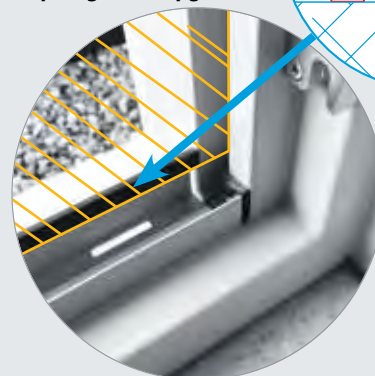

Techniek

**Flens staat op aluminium onderstrip:
Hout/alu opgeven**

1. Houten draaikiepraam waarbij de aluminium onderstrip **tegen** de hoogtestijlen van het kozijn is geplaatst. De lip van de inklehor komt **op** de aluminium onderstrip te staan. Let op: geef bij bestelling hout/alu aan.

 = inklehor unit en clip

Flens valt naast aluminium onderstrip: dagmaten opgeven

2. Houten draaikiepraam waarbij de aluminium onderstrip **tussen** de hoogtestijlen van het kozijn is geplaatst. De lip van de inklehor komt **achter** de aluminium onderstrip te staan. Let op: geef bij bestelling géén hout/alu aan.