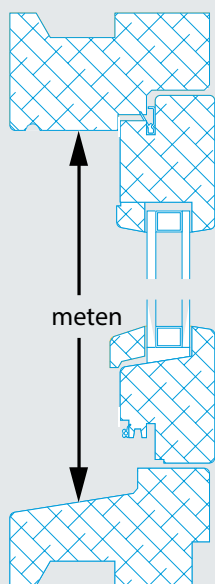

Raamhor vast VEERSTIFTHOR

Metten, monteren en onderhoud

Plaatsbepaling

De veerstifthor wordt 'in-de-dag' geplaatst.

Maat nemen

Dagmaten doorgeven.

Montage

Montage veerstifthor:

Plaats de veerstifthor in het kozijn, teken de plaats van de veerstiftjes af en haal de hor uit het kozijn. Boor met een 8 mm houtboor tot 13 mm diep. Zet daarna de busjes in het hout en plaats de veerstifthor in het kozijn.

Onderhoud

Verwijder vuil met een vochtige doek of een stofzuiger met opzetborstel.

Uitgebreide instructies op www.unilux.nl

Doorsnede:

Kunststof huls

Let op: tekeningen zijn niet op schaal weergegeven.