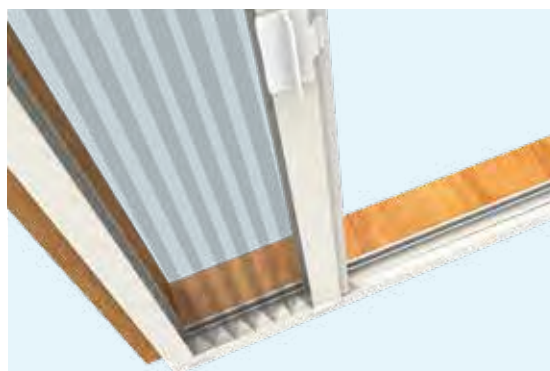

Raamplissé VOORZET UNIT

Raamhorren - PLISSÉ

SCHUIFT
GERUISLOOS!

geleider, treklijst en handgreep