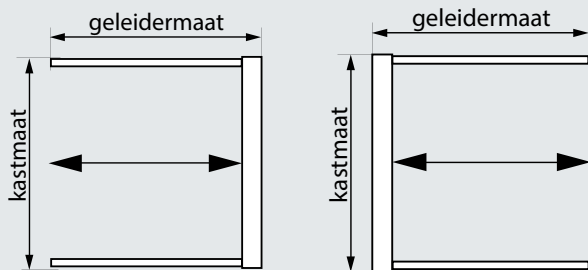

Uitgebreide instructies op www.unilux.nl

Plaatsing:

Doorsnede:

Let op: tekeningen zijn niet op schaal weergegeven.

Advies verkoop prijslijst

Rolhordeur COMFORT

geleidermaat in mm

kastmaat in mm	800	1000	1200
	euro	euro	euro
1600	250,19	257,68	271,14
1800	271,14	278,63	286,84
2000	286,84	297,20	304,82
2200	304,82	315,65	324,45
2400	324,45	335,41	343,02
2600	343,02	356,35	366,71