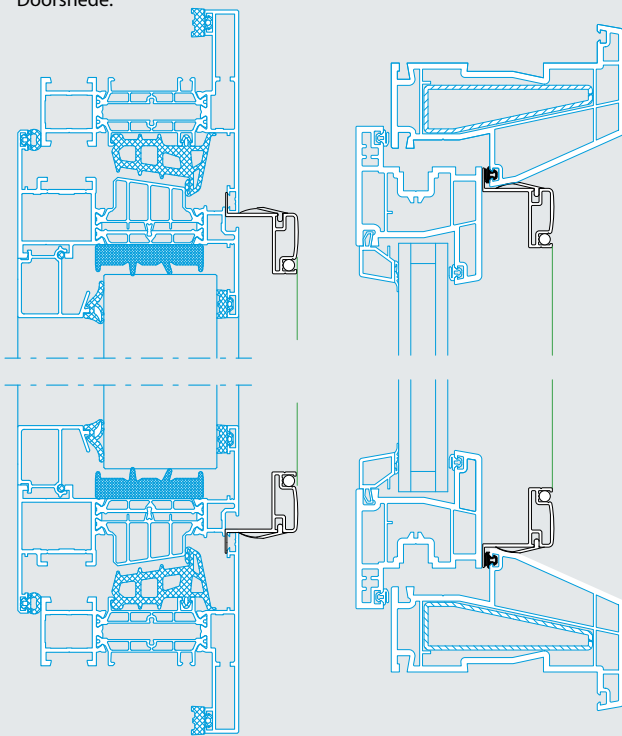

Raamhor vast INKLEMHOR

Metten, monteren en onderhoud

Plaatsbepaling

Een middenkader (Ø 10 mm) wordt toegepast vanaf 1600 mm hoogte of breedte. Een eventueel aanwezige lekdoorpel mag maximaal 19 mm uitsteken. Als het raam te strak afgesteld staat, waardoor de greep niet helemaal meer wil sluiten met de inkleemhor geplaatst, kunt u het raam in veel gevallen nastellen, of kies voor een Softfit. Maar soms is het nodig om te kiezen voor een ander type hor voor 'op-de-dag' of een veerstifhor in houten kozijnen.

Maat nemen

Controleer voorgenoemde inbouwmaten. Altijd de kleinste dagmaten opgeven. Als de flens van de inkleemhor bovenop de aluminium onderstrip in een houten kozijn moet staan: "hout/alu onder" opgeven (zie doorsnede hout). De clips zitten standaard op de breedtestijlen, en bij "hout/alu onder" of optioneel op de hoogtestijlen. Unilux zorgt voor speling. Indien dit niet gewenst is "productiematen" opgeven. Let op uitstekende delen op het raam!

Doorsnede:

ALUMINIUM kozijn
dagmaten opgeven

KUNSTSTOF kozijn
dagmaten opgeven

Montage

De inkleemhor wordt eenvoudig in de raamopening gedrukt. Deze kan ook eenvoudig worden uitgenomen.

Onderhoud

Verwijder vuil met een vochtige doek of een stofzuiger met opzetborstel.

Uitgebreide instructies op www.unilux.nl