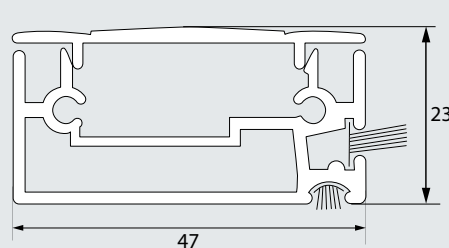

Kleuren: zilver, bruin of wit
Totale afmeting: 236 x 198 mm
Uitsnede: 185 x 158 mm

Doorsnede:

Beschermd Model