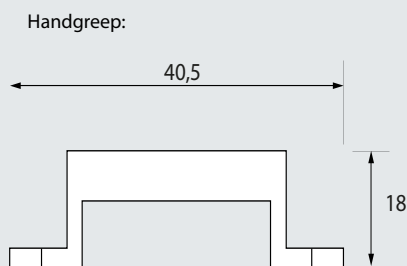

Handgreep: