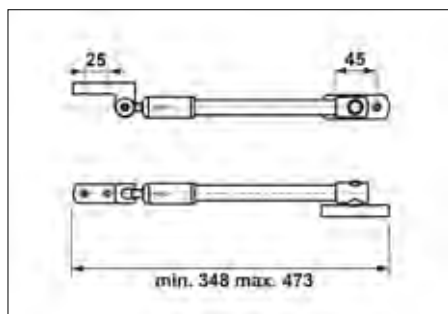

Uitleg tele-uitzetters en raamsluitingen

Geef inbrekers geen kans! Veilig ventileren doe je met Unilux horren en Axa Home Security!

Tele-uitzetters AXA Home security

210-300-9016 TELE-UITZETTER / 300 mm / Buiten / Wit
210-300-9017 TELE-UITZETTER / 300 mm / Buiten / Zwart

De tele-uitzetter 30 EX heeft traploze standen voor ventilatie.

Toepassing: voor naar buitendraaiende draairamen, bovenlichten, klep- en uitzetramen

- traploos instelbare ventilatie
- steekt bij het openen van het raam niet naar binnen en is daardoor uitstekend te combineren met een hor, vitrage of raamdecoratie
- eenmalig de gewenste remwerking instellen volstaat voor iedere ventilatiestand
- ook aan de bovenzijde van een draairaam te monteren, waardoor aan de onderzijde ruimte voor het uithangen van bijvoorbeeld kleding of beddengoed ontstaat
- eenvoudige montage

Opbouw lengte 348 mm
Benodigde kozijnhoudtiepte 38 mm
Benodigde raam/deurhoutbreedte 35 mm

Kierstandhouders AXA Home security

210-320-0000 VEILIGHEIDS COMBI RAAMSLUITING OYSTER RECHTS NAAR BUITEN
210-321-0000 VEILIGHEIDS COMBI RAAMSLUITING OYSTER LINKS NAAR BUITEN

Veiligheids raamsluiting en kierstandhouder in één voor optimale en veilige ventilatie

Toepassing: voor naar buiten draaiende draairamen