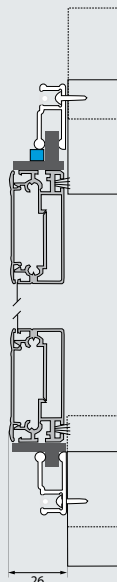

Doorsnede:

In-de-dag

Op-de-dag

Duo In-de-dag

Let op: tekeningen zijn niet op schaal weergegeven.

Advies verkoop prijslijst

Schuifhordeur LUXE

breedte in mm		1000	1200	1400	1600	1800	2000
hoogte in mm	euro	euro	euro	euro	euro	euro	euro
	2200	649,51	685,92	722,34	763,64	799,47	837,08
2400	670,80	710,21	747,94	783,99	820,42	858,63	
2600	694,73	733,05	768,88	805,30	842,91	878,97	
2800	750,90	787,33	827,43	866,84	903,26	944,32	
3000	772,21	808,28	849,22	888,74	928,73	965,86	