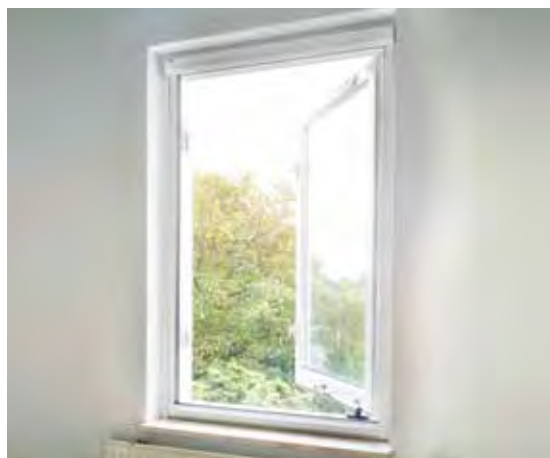

Raamrolhor COMFORT

Raamhorren - ROL

CASSETTE
SLECHTS
42,5 MM!