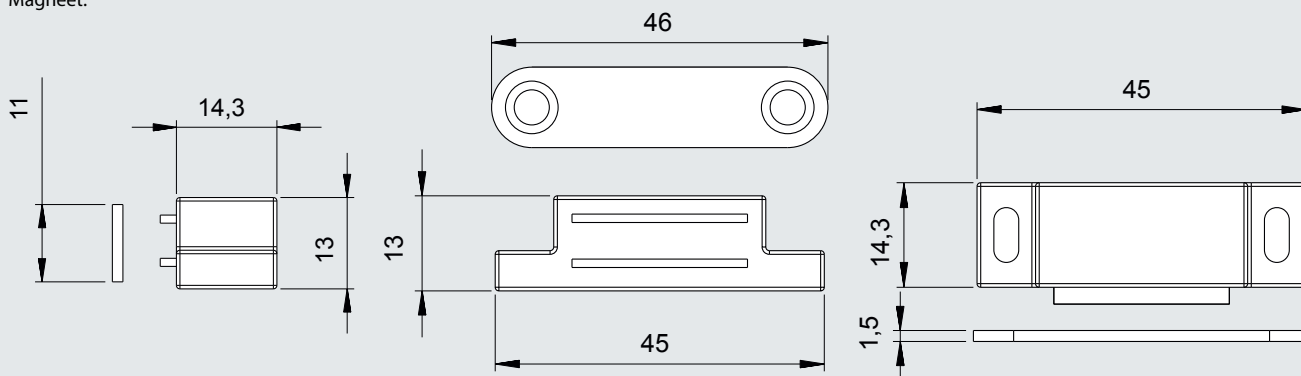

Raamhor vast VOORZETHOR

Meten, monteren en onderhoud

Plaatsbepaling

De voorzethor wordt op het kozijn geplaatst en middels scharnieren en/of wervels gemonteerd. Zie afbeelding hieronder. Scharnieren zijn uitsluitend mogelijk aan de bovenzijde ivm. uithangen.

Maat nemen

'Op-de-dag':

dagmaten + 50 mm = eindmaten doorgeven.

Scharniermaat 13 mm.

Montage

Montage voorzethor:

De voorzethor wordt middels scharnieren of wervels gemonteerd (los bijgeleverd net als de handgrepen). Zie afbeelding hieronder.

Onderhoud

Verwijder vuil met een vochtige doek of een stofzuiger met opzetborstel.

Uitgebreide instructies op www.unilux.nl

Magneet: