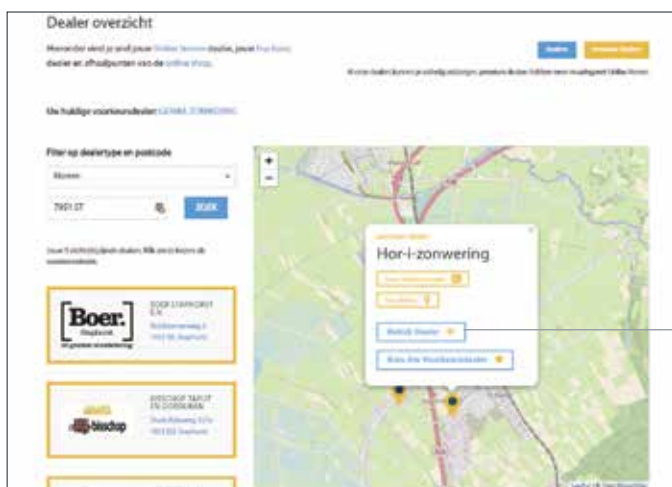

Dealer login

Sneller online bestellen en actuele inzage in al uw orderinformatie

Met minder kans op fouten en tot een week snellere levertijd loont online bestellen zeker de moeite!

Onder het kopje "mijn account" kunt u alle informatie vinden over lopende en historische orders en kunt u facturen downloaden.