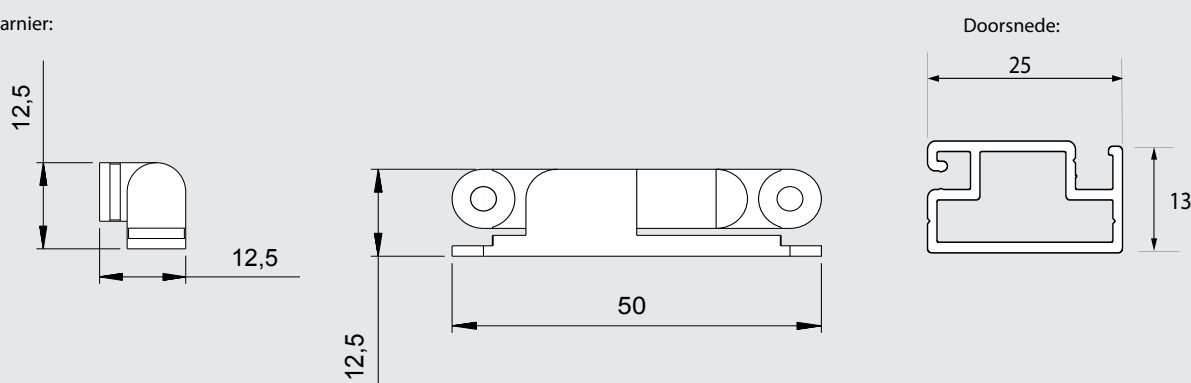

Scharnier: