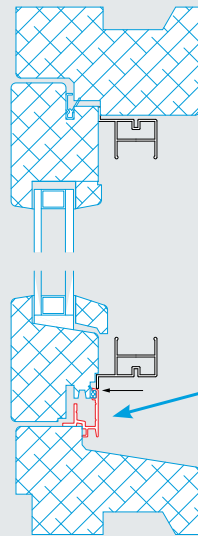

Dagmaten opgeven
vanaf bovenzijde alu
met optie hout/alu
(zie vorige pagina)