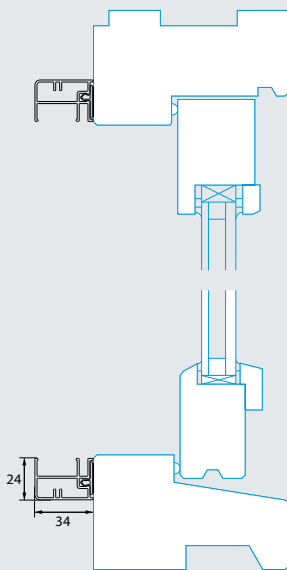

Raamplissé VOORZET UNIT

Metten, monteren en onderhoud

Plaatsbepaling

Het systeem kan van links naar rechts en van rechts naar links worden geplaatst.

Maat nemen

'Op-de-dag' montage:

dagmaathoogte + 50 mm en dagmaatbreedte + 50 mm. Let op bij dakvensters: grotere breedte (+ 77 mm). Bij systemen breder dan 1200 mm sluit het gaaspakket niet. Deze worden dubbel uitgevoerd. Dat wil zeggen 2 in 1 systeem (prijs dubbel systeem). In de treklijsten worden magneten gemonteerd.

Montage

Het frame wordt in verstek gezaagd en compleet in elkaar gezet geleverd. Haal de beschermfolie van de montageclips. Plak de raamplissé tegen het kozijn. Trek het frame weer los; de clips blijven op het kozijn plakken. Borg deze met parkers. Optie: Kies bij schuine montage of niet vlakke oppervlakken voor *Doorboren + schroeven*.

Onderhoud

Verwijder vuil met een vochtige doek, of een stofzuiger met opzetborstel.

Uitgebreide instructies op www.unilux.nl

Let op: tekeningen zijn niet op schaal weergegeven.