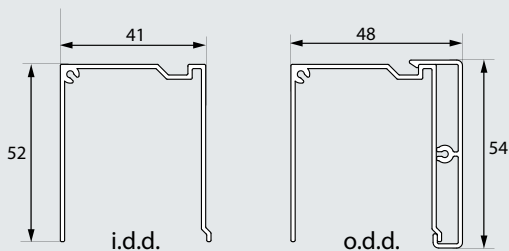

Plisséhordeur PLISSÉFIT

Meten, monteren en onderhoud

Plaatsbepaling

De Plisséfit kan zowel 'in-' als 'op-de-dag' geplaatst worden.

Maat nemen

'In-de-dag': Meet de dagmaten

'Op-de-dag':

Dagmaat hoogte (laagste maat vanaf onderzijde ondergeleider) + 54mm

Dagmaat breedte + 80mm

Optioneel is een hoek 20/50 te bestellen voor 'op-de-dag' montage van de ondergeleider.

Montage

De Plisséfit laat zich eenvoudig monteren. Plaats altijd de meegeleverde Twistlock. Hierdoor blijft het gaas beter in vorm.

Onderhoud

Gaas reinigen met vochtige doek, of een stofzuiger met opzetborstel.

Het verdient de aanbeveling indien de Plisséfit niet gebruikt wordt, de deur te vergrendelen met de Twistlock.

Uitgebreide instructies op www.unilux.nl

U-profiel (bovengeleider)

Ondergeleiders:

alu standaard-strip

alu V-strip

standaard-strip

A-strip

V-strip

A-strip is een asymmetrische strip voor op de dag montage. V-strip is een wigvormige strip voor een schuin aflopende dorpel. De aluminium varianten zijn beter bestand tegen weersinvloeden.