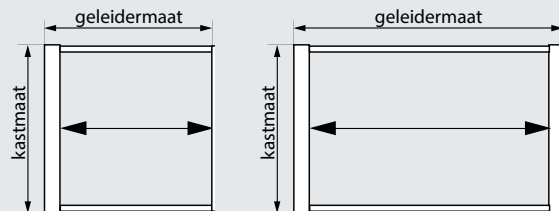

Montage

Het frame wordt compleet in elkaar gezet, in verstek gezaagd geleverd.

Onderhoud

Verwijder vuil met een vochtige doek, of een stofzuiger met opzetborstel.

Uitgebreide instructies op www.unilux.nl

Plaatsing: