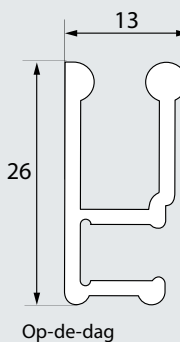

Doorsnede: