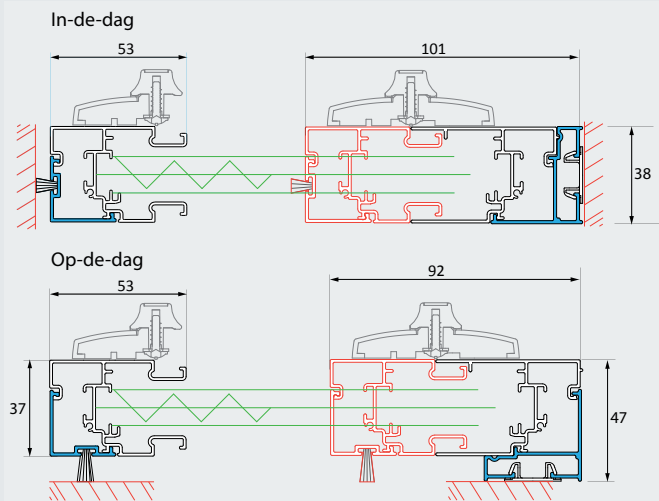

Doorsnede:

Plisséfit 1450 + 1800 mm breed

Let op: tekeningen zijn niet op schaal weergegeven.