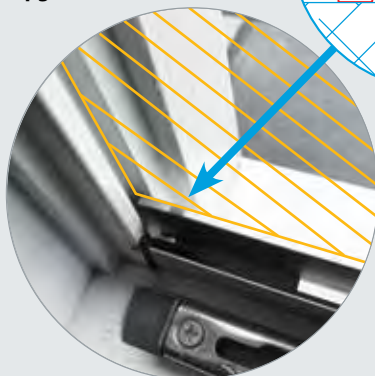

Productspecificatie

Unieke eigenschappen

- geplisseerd gaas dat opvouwt in frame
- zonder schroeven monteren
- klemt zich vast met veerclips
- schuift nagenoeg geruisloos
- vederlichte bediening
- plaatsing 'in-de-dag'
- standaard super transparant UV bestendig PPP gaas
- aluminium geëxtrudeerde profielen
- UV-bestendige poedercoatlaag
- bedieningslijst kan niet horizontaal i.v.m. uitzakken gaas
- flens tussen draaideel en kozijn: nastellen kozijn kan nodig zijn

Opties

- RAL kleuren (meerprijs)
- grijs gaas (meerprijs) (buiten garantie vanwege verminderde UV-bestendigheid en verminderd doorzicht)

Standaard geleverd met zwart gaas.

Standaard kleuren

RAL kleuren zijn leverbaar tegen meerprijs maar hebben geen invloed op de levertijd.

NB: bij RAL 9001 worden crème witte onderdelen toegepast, bij RAL 9003/9010/9016 worden witte onderdelen gebruikt en bij alle overige RAL kleuren zwarte onderdelen.

kunststof:					
aluminium:					

* Let op: dit is geen realistische weergave van de kleuren.
Zie RAL waaier voor exacte afstemming.

Techniek

**Flens staat op aluminium onderstrip:
Hout/alu opgeven**

1. Houten draaikiepraam waarbij de aluminium onderstrip **tegen** de hoogtestijlen van het kozijn is geplaatst. De lip van de inklehor komt **op** de aluminium onderstrip te staan. Let op: geef bij bestelling hout/alu aan.

= inklehor unit en clip

Flens valt naast aluminium onderstrip: dagmaten opgeven