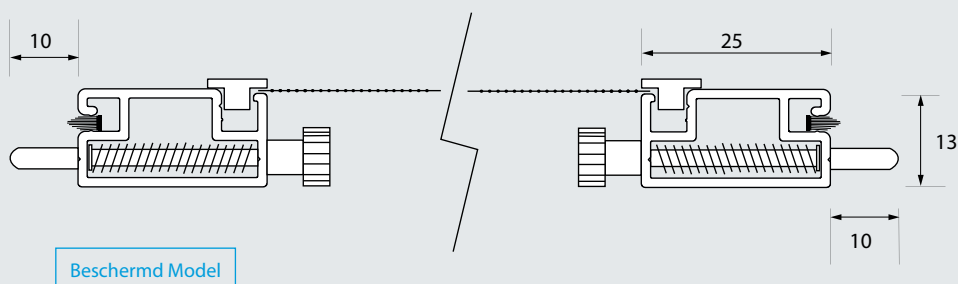

Raamhor vast VEERSTIFTHOR

Metten, monteren en onderhoud

Plaatsbepaling

De veerstifthor wordt 'in-de-dag' geplaatst.

Maat nemen

Dagmaten doorgeven.

Montage

Montage veerstifthor:

Plaats de veerstifthor in het kozijn, teken de plaats van de veerstiftjes af en haal de hor uit het kozijn. Boor met een 8 mm houtboor tot 13 mm diep. Zet daarna de busjes in het hout en plaats de veerstifthor in het kozijn.

Onderhoud

Verwijder vuil met een vochtige doek of een stofzuiger met opzetborstel.

Uitgebreide instructies op www.unilux.nl

Doorsnede:

Kunststof huls

Let op: tekeningen zijn niet op schaal weergegeven.