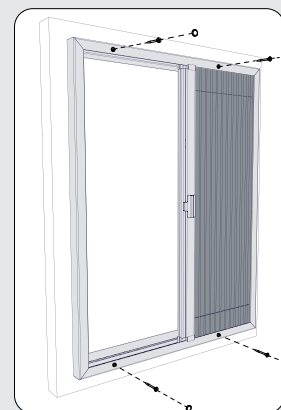

Onderhoud

Verwijder vuil met een vochtige doek, of een stofzuiger met opzetborstel.

Uitgebreide instructies op www.unilux.nl

Doorsnede:

Plaatsing:

Voorzet UNIT

Dubbele voorzet UNIT

Optie: Doorboren + schroeven