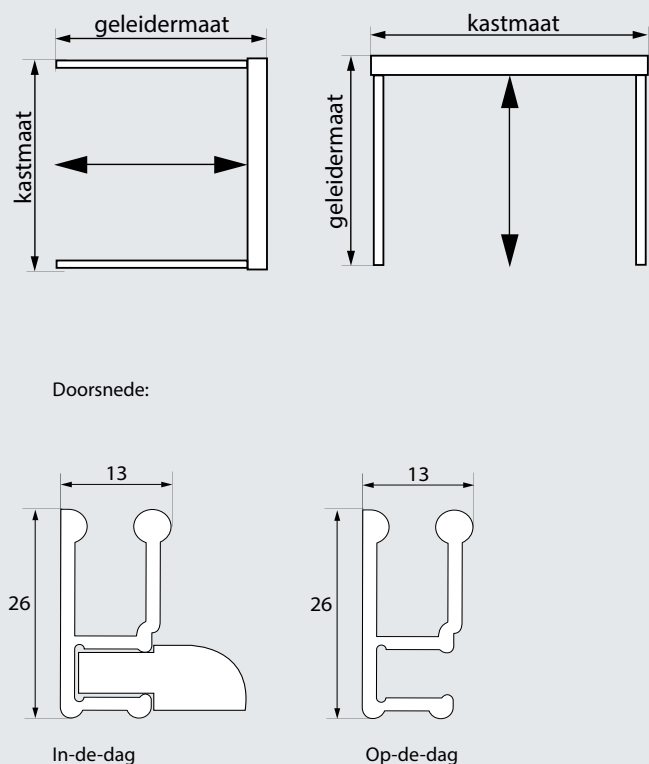

Uitgebreide instructies op www.unilux.nl

Doorsnede:

Plaatsing:

*Optie: borstel 11/15/25 mm

Let op: tekeningen zijn niet op schaal weergegeven.

Advies verkoop prijslijst

Raamrolhor COMFORT

geleidermaat in mm