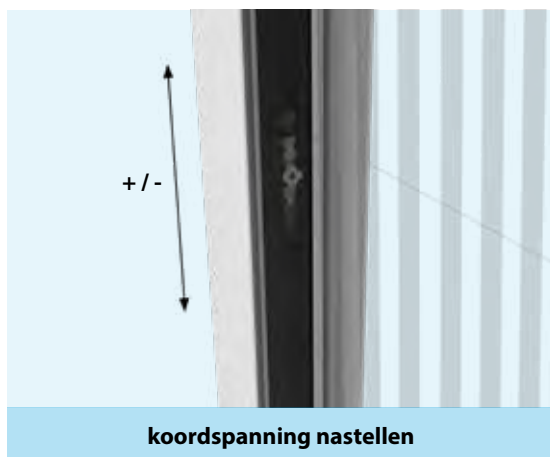

** eventueel RAL starttarief

Plisséhordeur PLISSÉFIT

Hordeuren - PLISSÉ

STERK VERBETERD IN 2024!
SOEPELER EN GEEN GERATELI

Sinds de introductie van de plisséhordeur in Europa door Unilux, 24 jaar geleden, hebben we deze een paar keer aangepast. Een laatste grote wens is eindelijk in vervulling gegaan: de plisséfit stiller maken én verbeteren. Door een slimme ontwikkeling van de ketting loopt deze zonder geratel én soepeler.