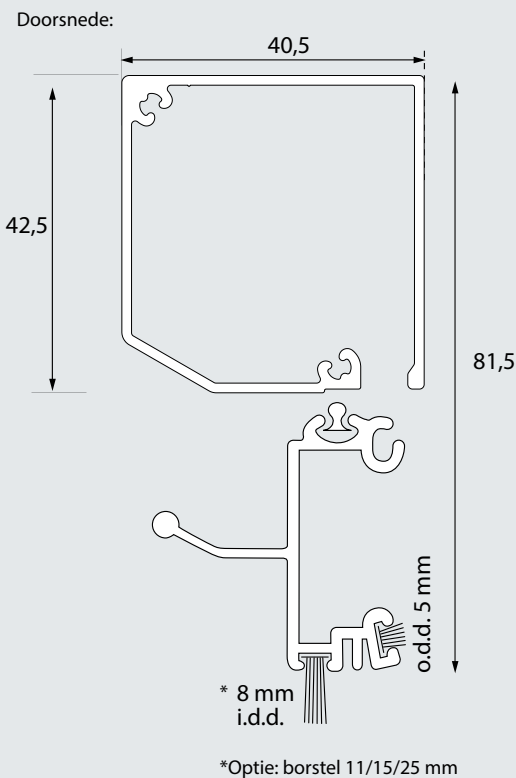

Rolhordeur COMFORT

Metten, monteren en onderhoud

Plaatsbepaling

Kastzijde van de rolhordeur aan de scharnierzijde. Het systeem kan dus van links naar rechts of van rechts naar links worden geplaatst. Max. breedte 1200 mm. De treklijst is aan beide zijden bedienbaar.

Maat nemen

'Op-de-dag' montage:

kastmaat (hoogte) = dagmaat + 52 mm.

geleidermaat (breedte) = dagmaat + 60 mm.

Montage

'Op-de-dag':

steek de geleiders aan de cassette. De schroef achter in de geleider borgen en monteer het systeem op het kozijn.

Onderhoud

Verwijder vuil van de geleiders, cassette en gaas met een vochtige doek of een stofzuiger met opzetborstel. De geleiders smeren met uitsluitend siliconenspray.

Geen andere smeermiddelen gebruiken.

Uitgebreide instructies op www.unilux.nl