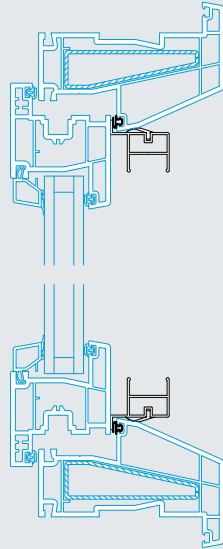

KUNSTSTOF kozijn
Dagmaten opgeven