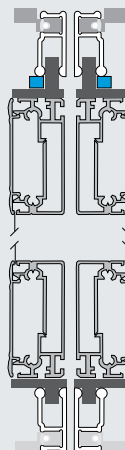

Duo In-de-dag

Let op: tekeningen zijn niet op schaal weergegeven.