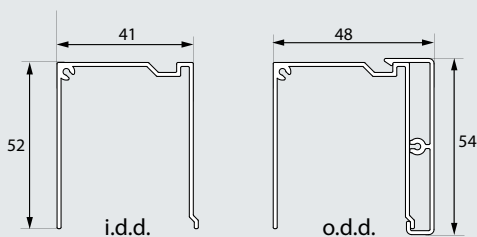

Dubbele Plisséhordeur PLISSÉFIT

Meten, monteren en onderhoud

Plaatsbepaling

De Plisséfit kan zowel 'in'- als 'op-de-dag' geplaatst worden.

Maat nemen

'In-de-dag':

Meet de dagmaten.

'Op-de-dag':

Dagmaat hoogte (laagste maat vanaf onderzijde ondergeleider) + 54 mm

Dagmaat breedte + 80 mm

Optioneel is een hoek 20/50 te bestellen voor 'op-de-dag' montage van de ondergeleider.

Breder dan 3600mm is mogelijk door meerdere Plisséfit cassettes te koppelen: neem contact met ons op voor de mogelijkheden.

Montage

De dubbele Plisséfit laat zich eenvoudig monteren. Plaats altijd de meegeleverde Twistlock. Hierdoor blijft het gaas beter in vorm.

Onderhoud

Gaas reinigen met vochtige doek, of een stofzuiger met opzetborstel.

Uitgebreide instructies op www.unilux.nl

U-profiel (bovengeleider)

Gepatenteerd

Ondergeleiders:

alu standaard-strip

alu V-strip

standaard-strip

A-strip

V-strip

A-strip is een asymmetrische strip voor op de dag montage. V-strip is een wigvormige strip voor een schuin aflopende dorpel. De aluminium varianten zijn beter bestand tegen weersinvloeden.