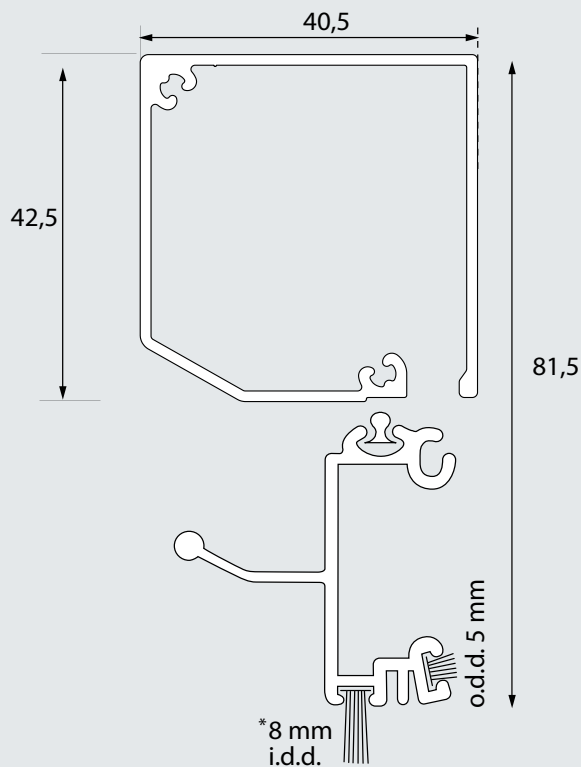

Raamrolhor COMFORT

Meten, monteren en onderhoud

Plaatsbepaling

Het systeem kan van links naar rechts en van rechts naar links (breedte max. 1200 mm) worden geplaatst. Of van boven naar beneden (zie prijstabel).

De bedieningslijst is zowel aan de voor- als achterzijde te bedienen.

Maat nemen

'Op-de-dag' montage:

kastmaat = dagmaat + 52 mm.

geleidermaat = dagmaat + 60 mm.

'In-de-dag' montage:

dagmaat - 2 mm.

Minimale kastmaat is 440 mm.

Montage

'Op-de-dag':

steek de geleiders aan de cassette. De schroef achter in de geleider borgen en monteer het systeem op het kozijn.

'In-de-dag':

druk de 'in-de-dag' blokjes in de geleiders, steek de geleiders aan de cassette en monteer het systeem in het kozijn.

Onderhoud

Verwijder vuil van de geleiders, cassette en gaas met een vochtige doek of een stofzuiger met opzetborstel. De geleiders uitsluitend smeren met siliconenspray. Geen andere smeermiddelen gebruiken.

Uitgebreide instructies op www.unilux.nl

Doorsnede: