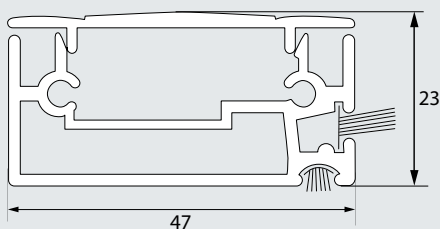

Doorsnede: