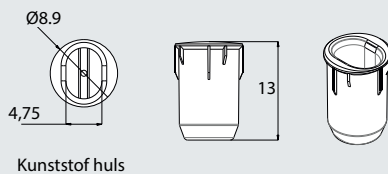

Raamhor vast VEERSTIFTHOR

Metten, monteren en onderhoud

Plaatsbepaling

De veerstifthor wordt 'in-de-dag' geplaatst.

Maat nemen

Dagmaten doorgeven.

Montage

Montage veerstifthor:

Plaats de veerstifthor in het kozijn, teken de plaats van de veerstiftjes af en haal de hor uit het kozijn. Boor met een 8 mm houtboor tot 13 mm diep. Zet daarna de busjes in het hout en plaats de veerstifthor in het kozijn.

Onderhoud

Verwijder vuil met een vochtige doek of een stofzuiger met opzetborstel.

Uitgebreide instructies op www.unilux.nl

Doorsnede:

Kunststof huls

Let op: tekeningen zijn niet op schaal weergegeven.