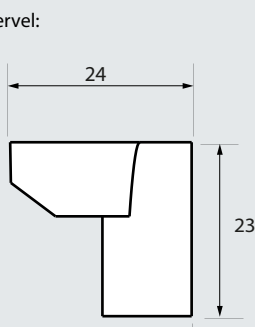

Raamhor vast VOORZETHOR

Meten, monteren en onderhoud

Plaatsbepaling

De voorzethor wordt op het kozijn geplaatst en middels scharnieren en/of wervels gemonteerd. Zie afbeelding hieronder. Scharnieren zijn uitsluitend mogelijk aan de bovenzijde ivm. uithangen.

Maat nemen

'Op-de-dag':

dagmaten + 50 mm = eindmaten doorgeven.

Scharniermaat 13 mm.

Montage

Montage voorzethor:

De voorzethor wordt middels scharnieren of wervels gemonteerd (los bijgeleverd net als de handgrepen). Zie afbeelding hieronder.

Onderhoud

Verwijder vuil met een vochtige doek of een stofzuiger met opzetborstel.

Uitgebreide instructies op www.unilux.nl

Magneet:

Scharnier:

Wervel:

Handgreep:

Let op: tekeningen zijn niet op schaal weergegeven.