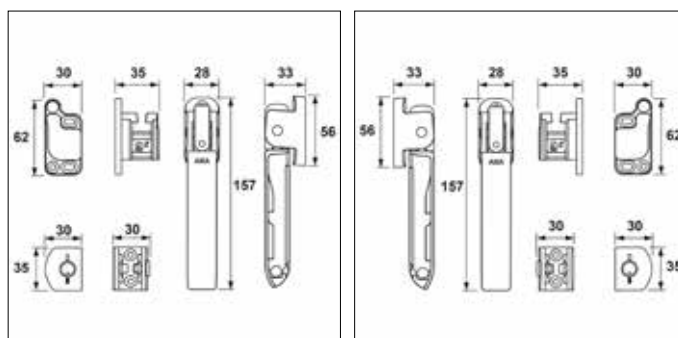

Kierstandhouders AXA Home security

210-320-0000 VEILIGHEIDS COMBI RAAMSLUITING OYSTER RECHTS NAAR BUITEN
210-321-0000 VEILIGHEIDS COMBI RAAMSLUITING OYSTER LINKS NAAR BUITEN

Veiligheids raamsluiting en kierstandhouder in één voor optimale en veilige ventilatie

Toepassing: voor naar buiten draaiende draairamen

- combinatie van solide veiligheids raamsluiting en kierstandhouder met dubbele ventilatiestand voor optimale ventilatie
- compleet met speciale opbouwsluitkom met rammelvrije Silence-ventilatiestand en bevestigingsmiddelen
- kindveilig: is zowel in vergrendelde - als niet vergrendelde stand - niet zomaar door kleine kinderen te openen
- lock-jockey proof: kierstandhouder niet manipuleerbaar van buitenaf
- steekt nauwelijks naar binnen uit, dus vaak te combineren met een hor of raamdecoratie
- met ingebouwde demper welke eventuele windstoten kan opvangen
- verticale opbouw voorkomt dat de hendel tegen het glas slaat
- ook voor smalle ramen vanaf 30 cm breed
- RVS
- voldoet aan Politie Keurmerk Veilig Wonen, SKG2 en SKG V

Materiaal RVS
Productlengte 157 mm
Productbreedte 36 mm
Producthoogte 33 mm