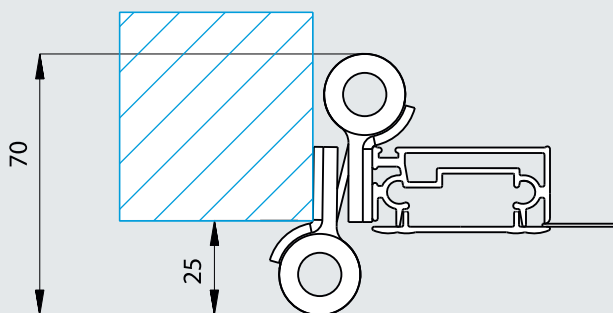

Doorsnede pendelscharnier

Let op: tekeningen zijn niet op schaal weergegeven.