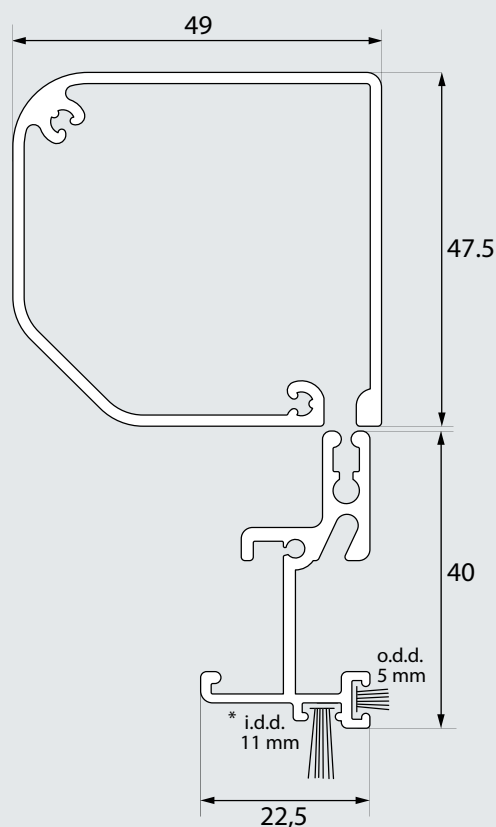

Raamrolhor SUPER+

Meten, monteren en onderhoud

Plaatsbepaling

Cassette boven monteren.

De treklijst is aan beide zijden bedienbaar, maar kan op verzoek contra gemonteerd worden (zie afbeelding 4 op vorige pagina).

Maat nemen

'Op-de-dag' montage:

breedte = dagmaat + 52 mm, hoogte = dagmaat + 60 mm.

'In-de-dag' montage:

dagmaat - 2 mm. Let op: minimale breedte is 540 mm of 300 mm zonder veervertrager.

Montage

'Op-de-dag':

steek de geleiders aan de cassette. De schroef achter in de geleider borgen en monteer het systeem op het kozijn.

'In-de-dag':

steek de geleiders aan de cassette en monteer het systeem in het kozijn.

Onderhoud

Verwijder vuil van de geleiders, cassette en gaas met een vochtige doek of een stofzuiger met opzetborstel.

Uitgebreide instructies op www.unilux.nl

Doorsnede:

*Optie: borstel 8/15/25 mm

Plaatsing: