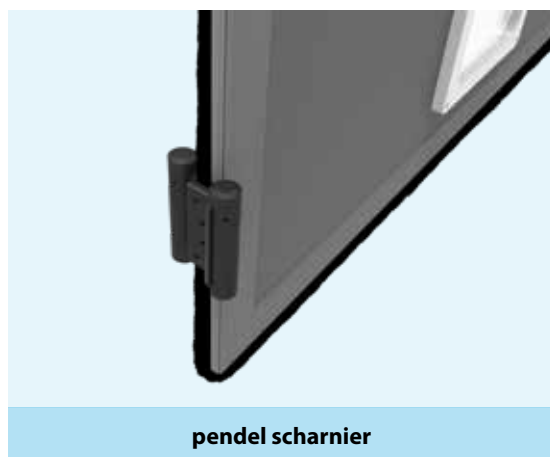

**** bovengeleider + ODD montage profiel + magneetband + tussenstop

Vaste hordeur LUXE

GESCHIKT VOOR
HUIDIEREN!

Let op: dit is een weergave inclusief kattenluik en duwplaat.

Geschikt voor:

Draaideur

Productspecificatie