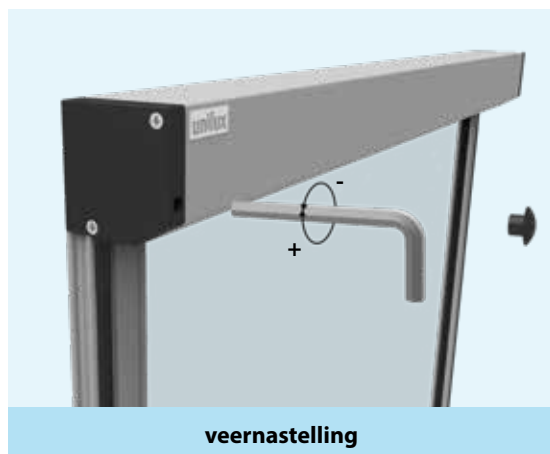

Volg ook onze socials en laatste nieuws op de dealerportal!

*“Samen streven wij naar
het beste eindresultaat!”*

02

RAAMHORREN

Raamrolhor COMFORT

Raamhorren - ROL

CASSETTE
SLECHTS
42,5 MM!

veernastelling

interne kantelsluiting

Geschikt voor:

Draairaam
naar buiten

Schuifraam

Productspecificatie

Unieke eigenschappen

- gaas rolt op
- cassette slechts 42,5 mm
- magneetsluiting standaard, kantelsluiting optioneel
- cassette kan zowel links, rechts als boven geplaatst worden
- plaatsing zowel 'in-de-dag' als 'op-de-dag'
- standaard UV-bestendig PGP gaas
- aluminium geëxtrudeerde profielen
- UV-bestendige poedercoatlaag
- oprolveer is nastelbaar
- niet windvast (gaas zit los in geleiders)