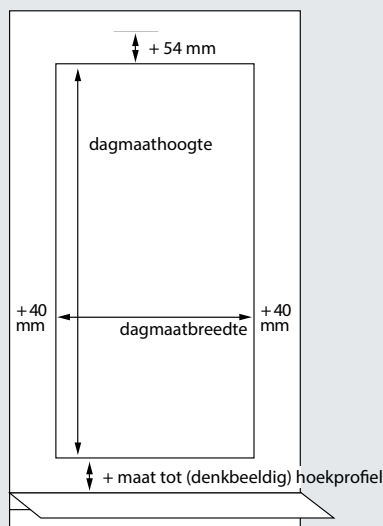

Dubbele Plisséhordeur PLISSÉFIT

Meten, monteren en onderhoud

Plaatsbepaling

De Plisséfit kan zowel 'in'- als 'op-de-dag' geplaatst worden.

Maat nemen

'In-de-dag':

Meet de dagmaten.

'Op-de-dag':

Dagmaat hoogte (laagste maat vanaf onderzijde ondergeleider) + 54 mm

Dagmaat breedte + 80 mm

Optioneel is een hoek 20/50 te bestellen voor 'op-de-dag' montage van de ondergeleider.

Breder dan 3600mm is mogelijk door meerdere Plisséfit cassettes te koppelen: neem contact met ons op voor de mogelijkheden.

Montage

De dubbele Plisséfit laat zich eenvoudig monteren. Plaats altijd de meegeleverde Twistlock. Hierdoor blijft het gaas beter in vorm.

Onderhoud

Gaas reinigen met vochtige doek, of een stofzuiger met opzetborstel.

Uitgebreide instructies op www.unilux.nl

U-profiel (bovengeleider)

Gepatenteerd

Ondergeleiders:

alu standaard-strip

alu V-strip

standaard-strip

A-strip

V-strip

A-strip is een asymmetrische strip voor op de dag montage. V-strip is een wigvormige strip voor een schuin aflopende dorpel. De aluminium varianten zijn beter bestand tegen weersinvloeden.