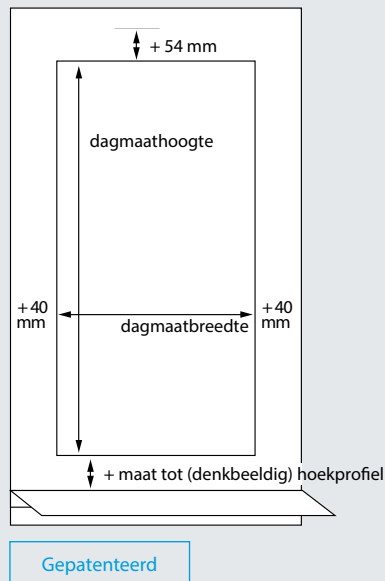

Plisséhordeur PLISSÉFIT

Meten, monteren en onderhoud

Plaatsbepaling

De Plisséfit kan zowel 'in-' als 'op-de-dag' geplaatst worden.

Maat nemen

'In-de-dag': Meet de dagmaten

'Op-de-dag':

Dagmaat hoogte (laagste maat vanaf onderzijde ondergeleider) + 54mm

Dagmaat breedte + 80mm

Optioneel is een hoek 20/50 te bestellen voor 'op-de-dag' montage van de ondergeleider.

Montage

De Plisséfit laat zich eenvoudig monteren. Plaats altijd de meegeleverde Twistlock. Hierdoor blijft het gaas beter in vorm.

Onderhoud

Gaas reinigen met vochtige doek, of een stofzuiger met opzetborstel.

Het verdient de aanbeveling indien de Plisséfit niet gebruikt wordt, de deur te vergrendelen met de Twistlock.

Uitgebreide instructies op www.unilux.nl

U-profiel (bovengeleider)

Ondergeleiders:

alu standaard-strip

alu V-strip

standaard-strip

A-strip

V-strip

A-strip is een asymmetrische strip voor op de dag montage. V-strip is een wigvormige strip voor een schuin aflopende dorpel. De aluminium varianten zijn beter bestand tegen weersinvloeden.