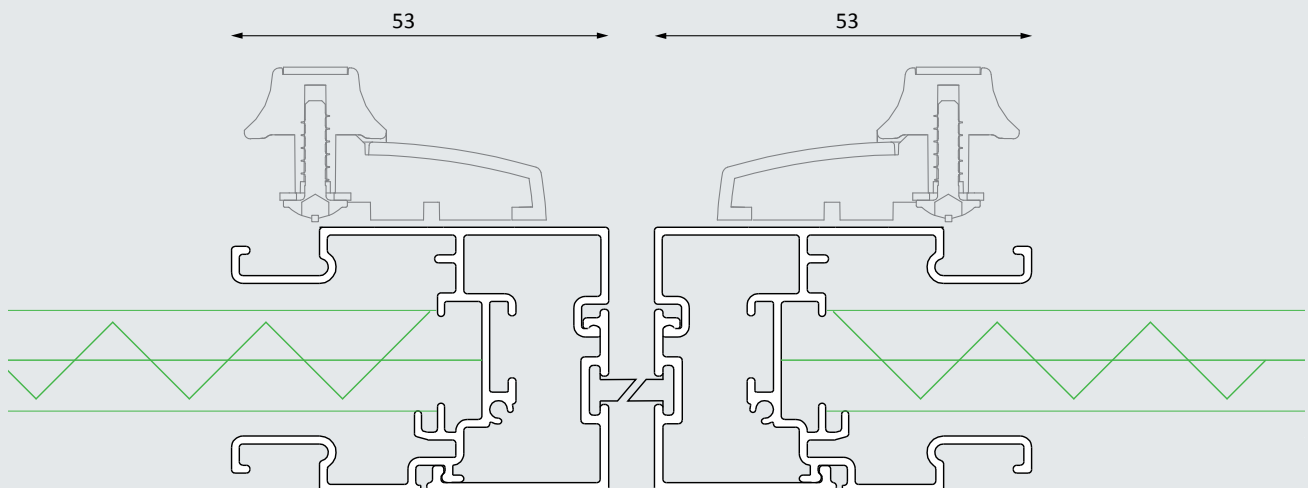

V-strip

A-strip is een asymmetrische strip voor op de dag montage. V-strip is een wigvormige strip voor een schuin aflopende dorpel. De aluminium varianten zijn beter bestand tegen weersinvloeden.

Doorsnede: