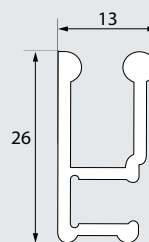

Uitgebreide instructies op www.unilux.nl

Kattenluik:

Standaard schuifhordeur.

Optioneel met schop- of duwplaat (meerprijs.)

Glijrail:

Beschermd Model

Kleuren: zilver, bruin of wit
Totale afmeting: 236 x 198 mm
Uitsnede: 185 x 158 mm