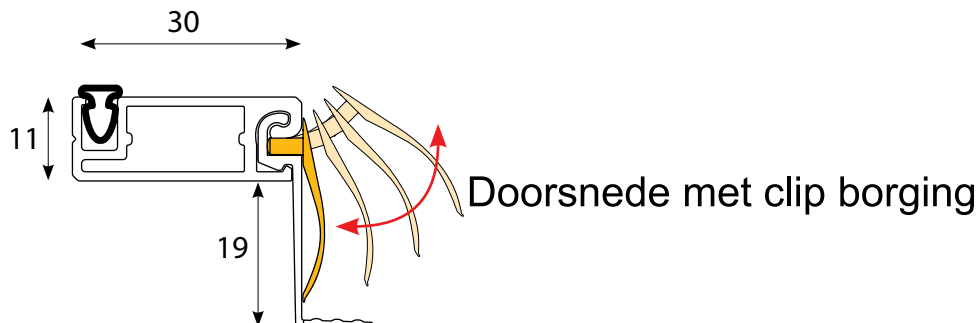

Raamhor vast SOFTFIT

Meten, monteren en onderhoud

Plaatsbepaling

Een middenkader (Ø10mm) wordt toegepast vanaf 1600mm.
Een eventueel aanwezige lekdoorpel mag 19 mm uitsteken.

Maat nemen

Altijd de kleinste dagmaten opgeven. Er hoeft geen rekening te worden gehouden met houten kozijnen met aluminium onderstrip. Let op uitstekende delen op het raam!

Montage

Plaats de meegeleverde montageclips die zorgen voor de klemming: boven en onder voor kunststof en aluminium kozijnen. Links en rechts voor houten kozijnen met aluminium onderstrip. De Softfit wordt eenvoudig in de raamopening gedrukt. De flexibele flens valt over de aluminium onderstrip of kan eenvoudig worden verwijderd bij toepassing in een houten kozijn met aluminium onderstrip

Onderhoud

Verwijder vuil met een vochtige doek of een stofzuiger met opzetborstel.

Uitgebreide instructies op www.unilux.nl

Gepatenteerd

Let op: tekeningen zijn niet op schaal weergegeven.