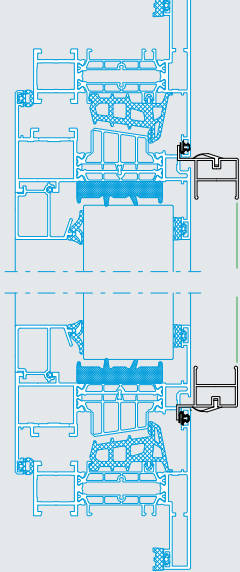

Doorsnede:

ALUMINIUM kozijn
dagmaten opgeven

KUNSTSTOF kozijn
Dagmaten opgeven

Dagmaten opgeven
vanaf bovenzijde alu
met optie hout/alu
(zie vorige pagina)

Patented

Let op: tekeningen zijn niet op schaal weergegeven.