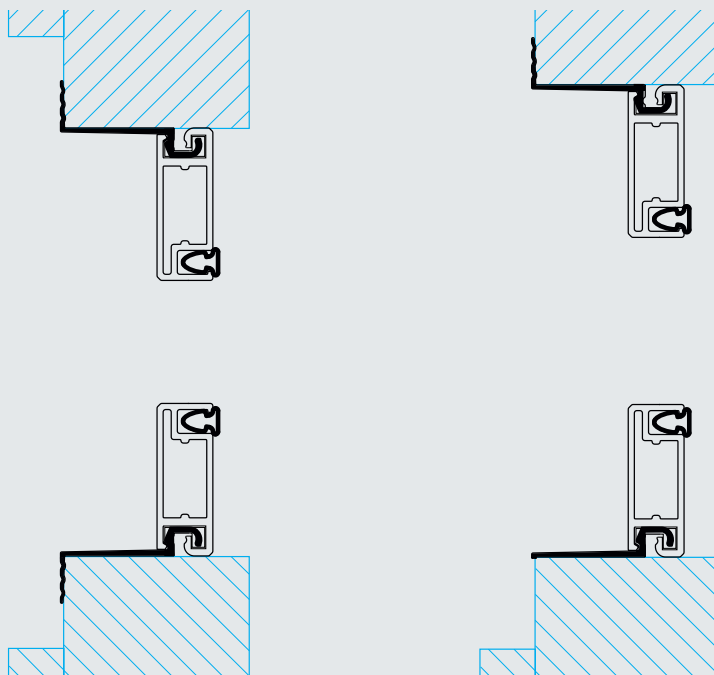

Productspecificatie

Unieke eigenschappen

- gaas opgespannen in frame
- zonder schroeven monteren
- klemt zich vast met veerclips
- plaatsing 'in-de-dag'
- standaard super transparant UV bestendig PPP gaas
- aluminium geëxtrudeerde profielen
- ultra dunne kunststof flens
- UV-bestendige poedercoatlaag
- middenkader pas vanaf 1600 mm nodig
- flens tussen draaideel en kozijn is ultra dun
- flens vouwt weg: minder kans op transport schade

Opties

- RAL kleuren (meerprijs)
- grijs gaas (zonder meerprijs)
- pollengaas (meerprijs)

Standaard geleverd met zwart gaas.

Standaard kleuren

RAL kleuren zijn leverbaar tegen meerprijs maar hebben geen invloed op de levertijd.

NB: alle kunststof onderdelen zijn zwart. De indrukstrip voor het gaas is zwart bij standaard zwart gaas of grijs bij optioneel grijs gaas.

kunststof:

aluminium:	RAL 9001	RAL 9010	RAL 7016 STR	RAL 9006	RAL 9005 STR	RAL 8019	RAL 6009	RAL 9016	RAL 5011

* Let op: dit is geen realistische weergave van de kleuren. Zie RAL waaijer voor exacte afstemming.

Techniek

Bij houten kozijnen met aluminium onderstrip verwijderd u, indien nodig, eenvoudig de onderste flens.