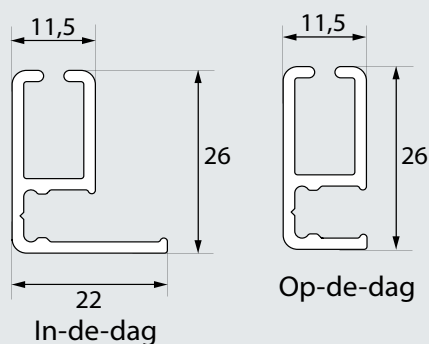

Verwijder vuil van de geleiders, cassette en gaas met een vochtige doek of een stofzuiger met opzetborstel.

Uitgebreide instructies op www.unilux.nl

Doorsnede:

*Optie: borstel 8/15/25 mm

Plaatsing:

Doorsnede: