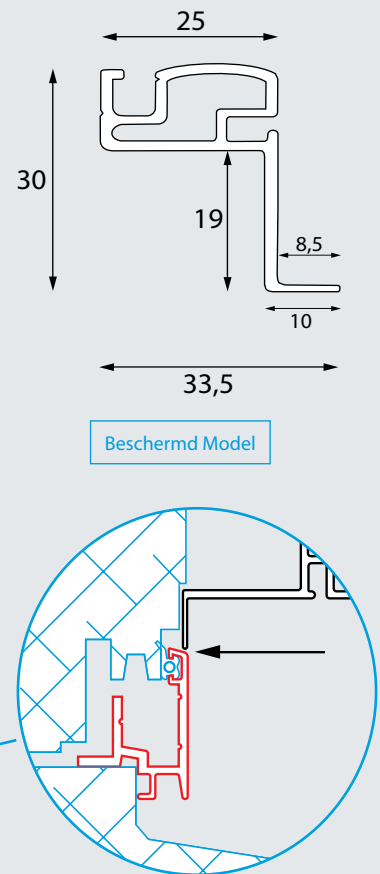

Dagmaten opgeven
vanaf bovenzijde alu
met optie hout/alu
(zie vorige pagina)

TIP!
Minder risico's met ultradunne
flens van de SOFTFIT
(zie pagina 38)

Let op: tekeningen zijn niet op schaal weergegeven.