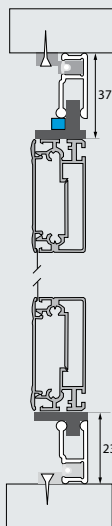

Doorsnede:

In-de-dag

Op-de-dag

Duo In-de-dag

Let op: tekeningen zijn niet op schaal weergegeven.

Advies verkoop prijslijst

Schuifhordeur LUXE

breedte in mm		1000	1200	1400	1600	1800	2000
hoogte in mm	euro	euro	euro	euro	euro	euro	euro
	2200	649,51	685,92	722,34	763,64	799,47	837,08
2400	670,80	710,21	747,94	783,99	820,42	858,63	
2600	694,73	733,05	768,88	805,30	842,91	878,97	
2800	750,90	787,33	827,43	866,84	903,26	944,32	
3000	772,21	808,28	849,22	888,74	928,73	965,86	