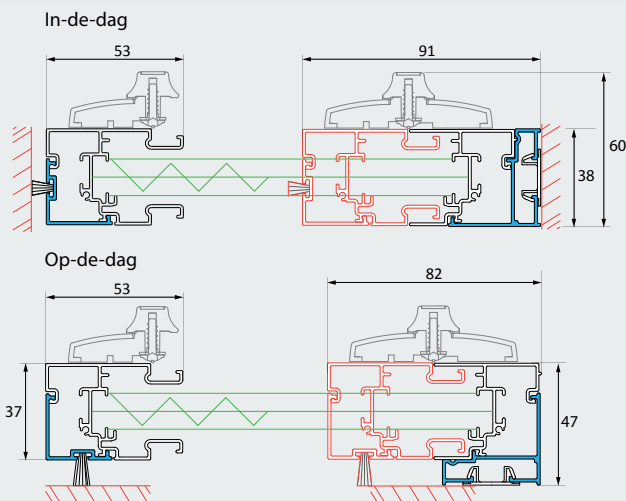

Doorsnede:

Plisséfit 1100 mm breed