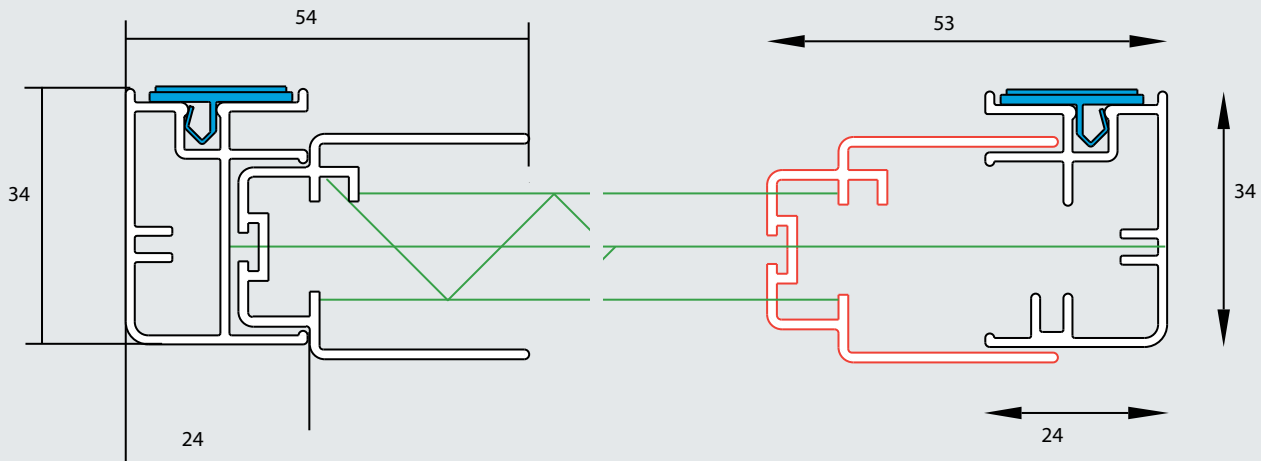

Plaatsing:

Optie: Doorboren + schroeven

Raamplissé VOORZET UNIT

Metten, monteren en onderhoud

Plaatsbepaling

Het systeem kan van links naar rechts en van rechts naar links worden geplaatst.

Maat nemen

'Op-de-dag' montage:

dagmaathoogte + 50 mm en dagmaatbreedte + 50 mm. Let op bij dakvensters: grotere breedte (+ 77 mm). Bij systemen breder dan 1200 mm sluit het gaaspakket niet. Deze worden dubbel uitgevoerd. Dat wil zeggen 2 in 1 systeem (prijs dubbel systeem). In de treklijsten worden magneten gemonteerd.

Montage

Het frame wordt in verstek gezaagd en compleet in elkaar gezet geleverd. Haal de beschermfolie van de montageclips. Plak de raamplissé tegen het kozijn. Trek het frame weer los; de clips blijven op het kozijn plakken. Borg deze met parkers. Optie: Kies bij schuine montage of niet vlakke oppervlakken voor *Doorboren + schroeven*.

Onderhoud

Verwijder vuil met een vochtige doek, of een stofzuiger met opzetborstel.

Uitgebreide instructies op www.unilux.nl

Doorsnede: