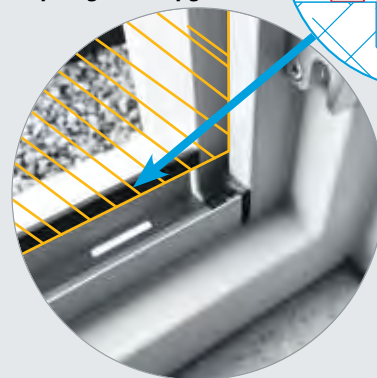

Techniek

Flens staat op aluminium onderstrip:
Hout/alu opgeven

1. Houten draaikiepraam waarbij de aluminium onderstrip **tegen** de hoogtestijlen van het kozijn is geplaatst. De lip van de inklemphor komt **op** de aluminium onderstrip te staan.
Let op: geef bij bestelling hout/alu aan of kies voor de veerstifhor.

 = inklemphor met lip

Flens valt naast aluminium onderstrip: dagmaten opgeven

2. Houten draaikiepraam waarbij de aluminium onderstrip **tussen** de hoogtestijlen van het kozijn is geplaatst. De lip van de inklemphor komt **achter** de aluminium onderstrip te staan.
Let op: geef bij bestelling géén hout/alu aan.